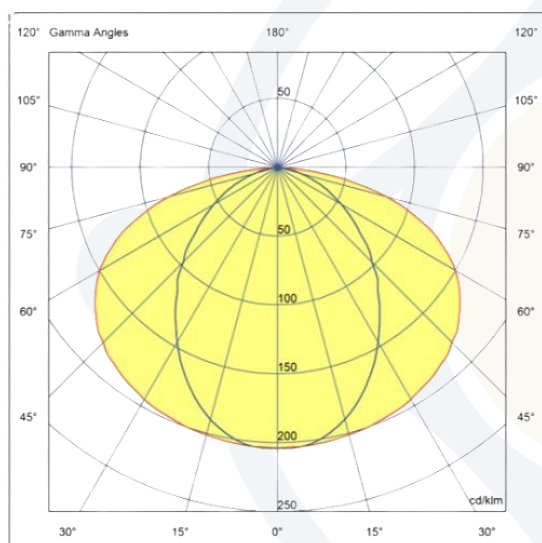

EVOLIGHT[®]
ILUMINAÇÃO

LINHA PERFIL

PERFIL ANTARES | 103027-PBB40

DESCRIÇÃO:

- Pendente comercial linear.
- Corpo fabricado em alumínio extrudado.
- Difusor em acrílico translúcido e aletas de aço.
- Acabamento com pintura microtextura na cor branco.
- Suspensão através de cabos de aço.

FOTOMETRIA:

CARACTERÍSTICAS DE FUNCIONAMENTO:

CÓDIGO	103027-PBB40
FONTES DE LUZ	MODULO LED 2700
POTÊNCIA	8.5W
FLUXO LED	1702lm
FLUXO LUMINÁRIA*	968lm
TEMP DE COR	4000K
TENSÃO	200-240V
VIDA ÚTIL (HORAS)	50.000 (55°C)
IRC	>80
FATOR DE POTÊNCIA	>0.9
ÂNGULO DE ABERTURA	120°
GRAU DE PROTEÇÃO	IP20

GARANTIA: 3 anos

APLICAÇÃO: Área interna.

*Fluxo considerando as perdas óticas.

DIMENSÕES: